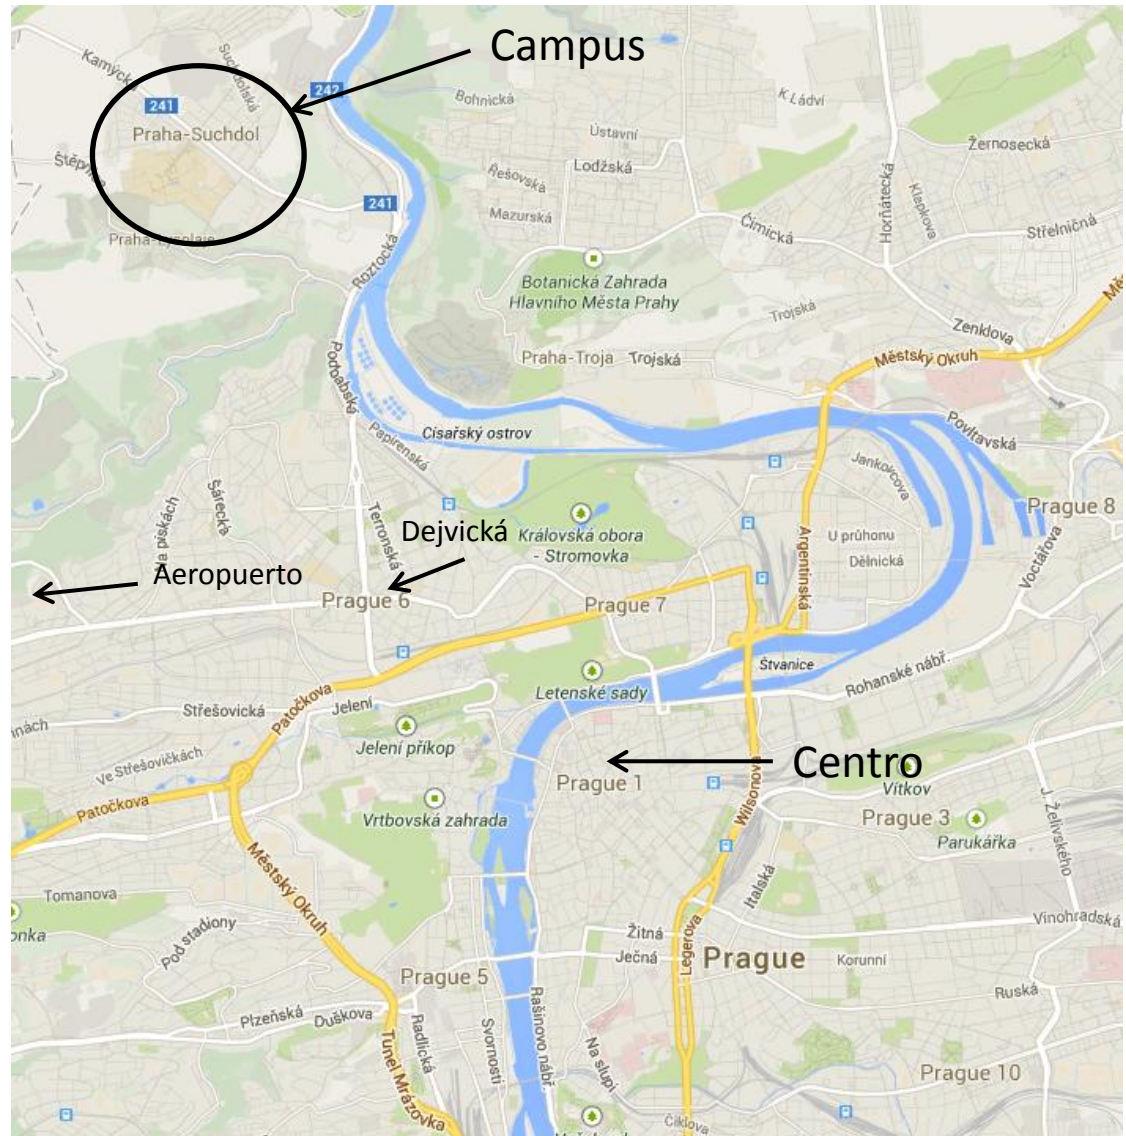

Czech University of Life Sciences Praga

Situación

- Iberia Erasmus.
<http://erasmus.iberiajoven.com/>
- El campus se encuentra a 30 min del centro de Praga.
- Desde el aeropuerto: autobús 119 hasta Dejvická (última parada). De allí, autobús 107 o 147 hasta Zemědělská univerzita.
- Página transportes:
<http://jizdnirady.idnes.cz/praha/spojeni/>